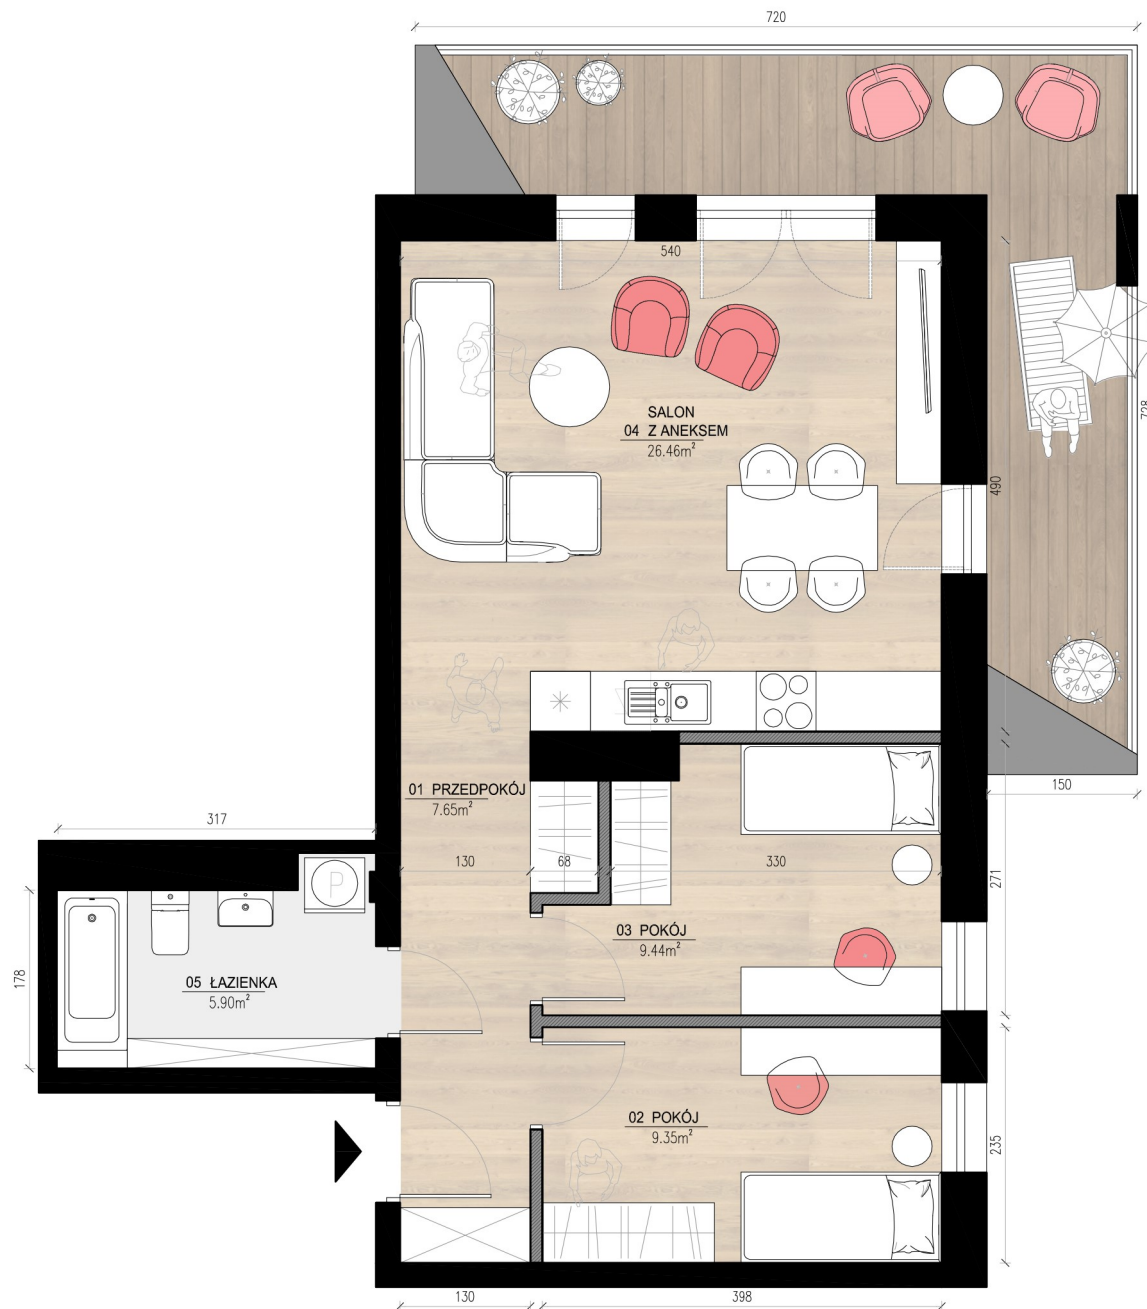

MIESZKANIE M15

BUDYNEK	B1
PIĘTRO	+2
POWIERZCHNIA	58.81m ²

NR POM.	NAZWA POMIESZCZENIA	METRAŻ
M15/01	PRZEDPOKÓJ	7.65m ²
M15/02	POKÓJ	9.35m ²
M15/03	POKÓJ	9.44m ²
M15/04	SALON Z ANEKSEM KUCHENNYM	26.46m ²
M15/05	ŁAZIENKA	5.90m ²
RAZEM:		58.81m²
BALKON		17.34m ²

SKALA:
0.5m 1m 2m