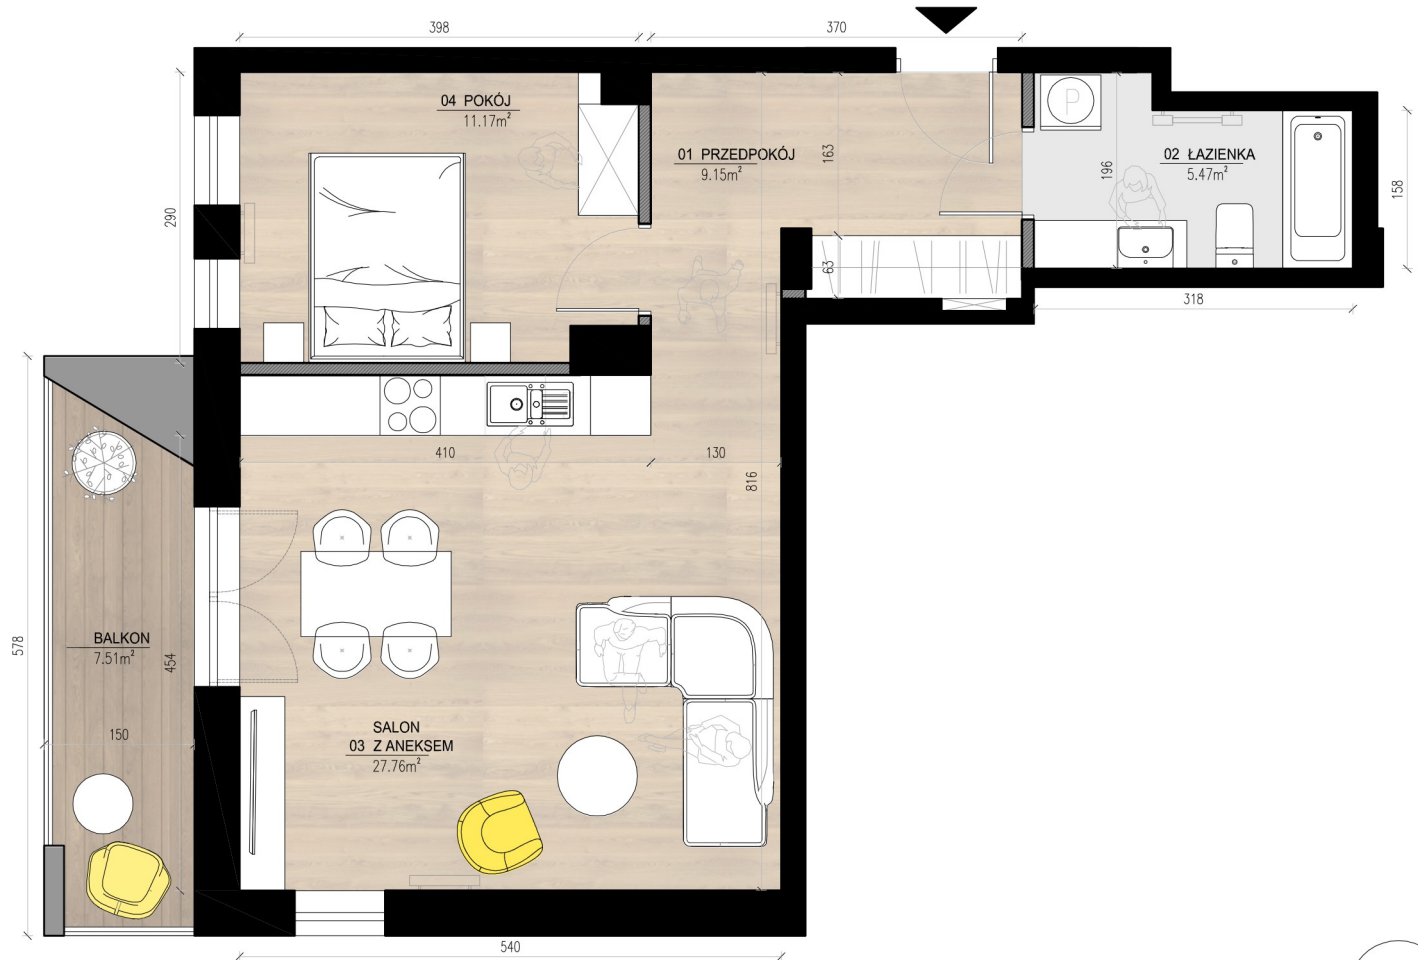

MIESZKANIE M4

BUDYNEK	B2
PIĘTRO	0
POWIERZCHNIA	53.55m ²

NR POM.	NAZWA POMIESZCZENIA	METRAŻ
M4/01	PRZEDPOKÓJ	9.15m ²
M4/02	ŁAZIENKA	5.47m ²
M4/03	SALON Z ANEKSEM KUCHENNYM	27.76m ²
M4/04	POKÓJ	11.17m ²
RAZEM:		53.55m²
	BALKON	7.51m ²

SKALA:
0.5m 1m 2m