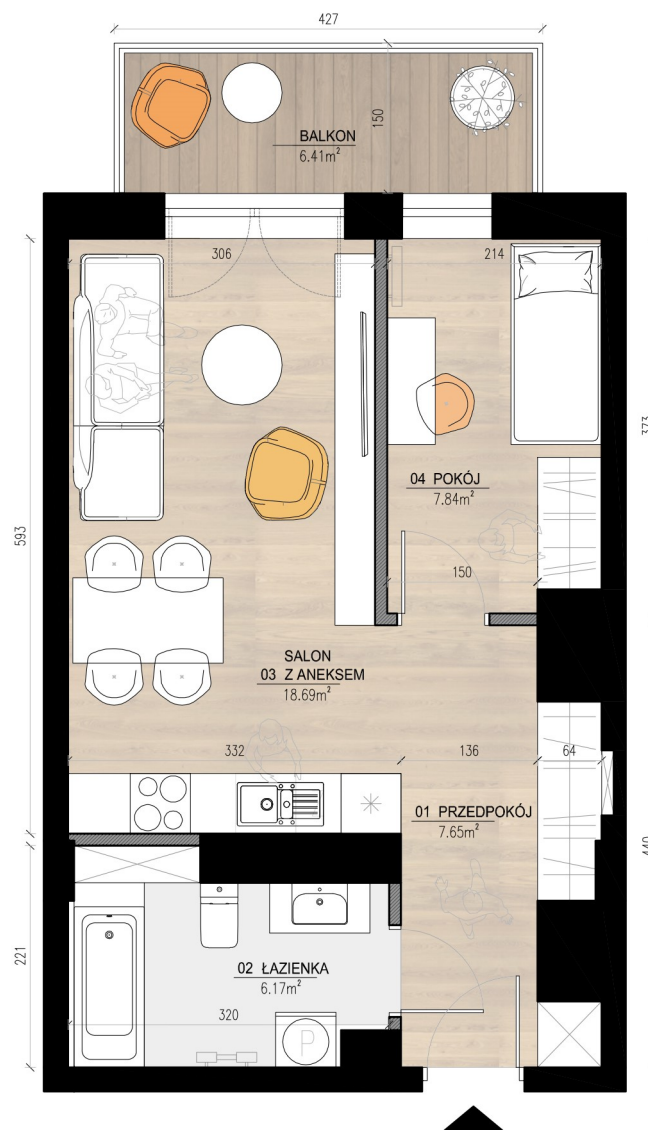

MIESZKANIE M7

BUDYNEK	B2
PIĘTRO	+1
POWIERZCHNIA	40.35m ²

NR POM.	NAZWA POMIESZCZENIA	METRAŻ
M7/01	PRZEDPOKÓJ	7.65m ²
M7/02	ŁAZIENKA	6.17m ²
M7/03	SALON Z ANEKSEM KUCHENNYM	18.69m ²
M7/04	POKÓJ	7.84m ²
RAZEM:		40.35m²
	BALKON	6.41m ²

SKALA:
0.5m 1m 2m